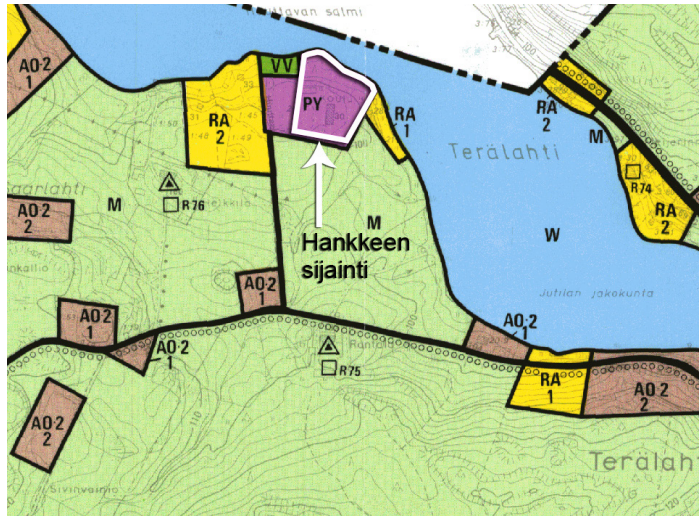

Kiinteistö 837-715-20-19

Sijainti

Ote ympäristöministeriön 13.6.1996 hyväksymästä Terälahden osayleiskaavasta

PY Julkisten palvelujen ja hallinnon alue

Ote poikkeuslupatilannekartasta

Kartta: Kaupsu/Yka MS 21.10.2021
Lähdeaineisto: © Tampereen kaupunki 2021

Hankkeen asemapiirros