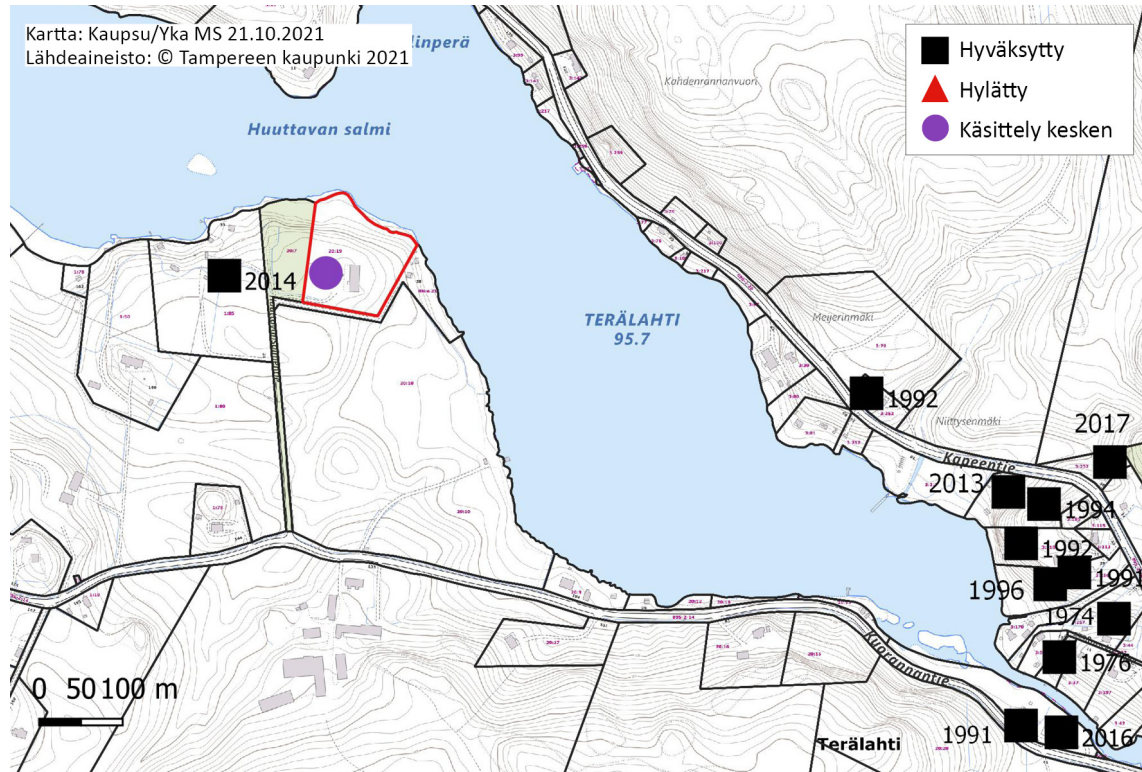

Kiinteistö 837-715-20-19

Sijainti

Ote ympäristöministeriön 13.6.1996 hyväksymästä Terälahden osayleiskaavasta

PY Julkisten palvelujen ja hallinnon alue

Ote poikkeuslupatilannekartasta

Kartta: Kaupsu/Yka MS 21.10.2021
Lähdeaineisto: © Tampereen kaupunki 2021

Hankkeen asemapiirros